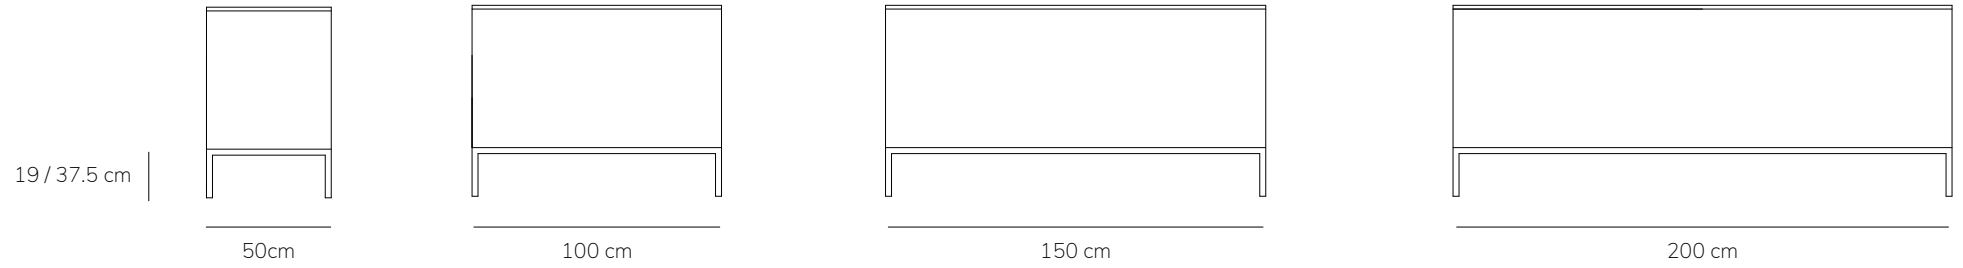

Aparadores
BAST System

dotore.

H 18.5 cm + patas + encimera

H 37 cm + patas + encimera

H 55.5 cm + patas + encimera

H 74 cm + patas + encimera

H 92.5 cm + patas + encimera

H 111 cm + patas + encimera