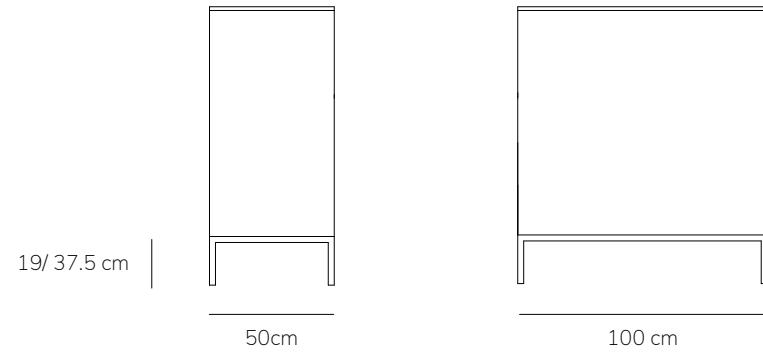

Aparadores
BAST System

dotore.

H 18.5 cm + patas + encimera

H 37 cm + patas + encimera

H 55.5 cm + patas + encimera

H 74 cm + patas + encimera

H 92.5 cm + patas + encimera

H 111 cm + patas + encimera