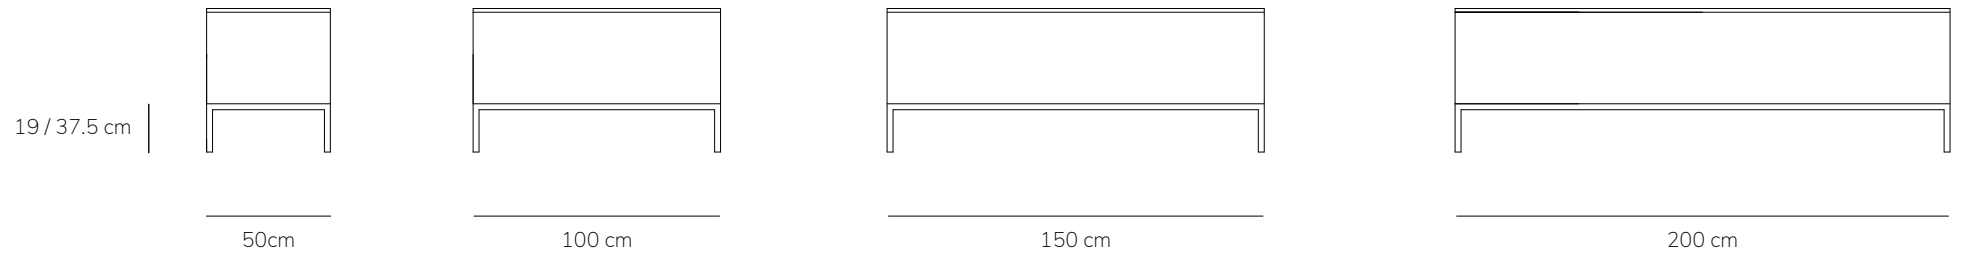

Aparadores
BAST System

dotore.

H 18.5 cm + patas + encimera

H 37 cm + patas + encimera

H 55.5 cm + patas + encimera

H 74 cm + patas + encimera

H 92.5 cm + patas + encimera

H 111 cm + patas + encimera