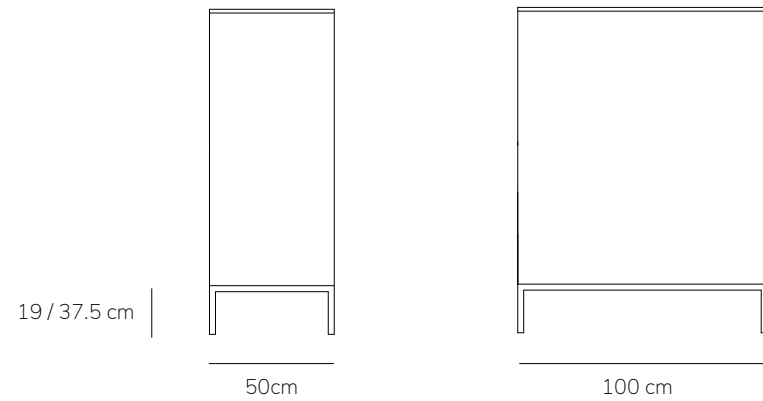

Aparadores
BAST System

dotore.

H 18.5 cm + patas + encimera

H 37 cm + patas + encimera

H 55.5 cm + patas + encimera

H 74 cm + patas + encimera

H 92.5 cm + patas + encimera

H 111 cm + patas + encimera