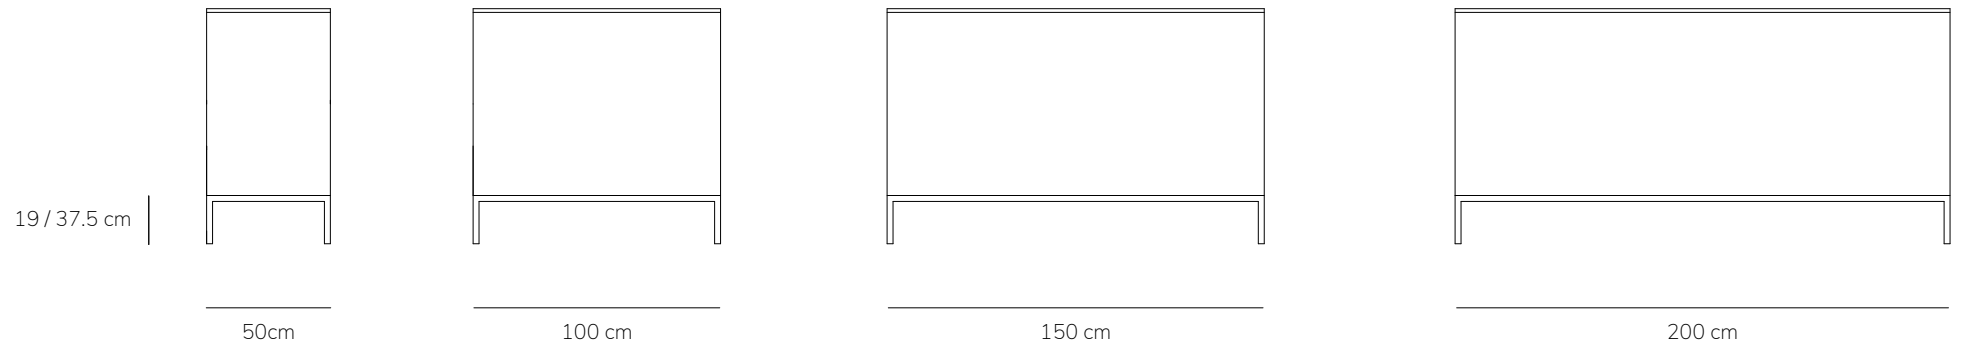

Aparadores
BAST System

dotore.

H 18.5 cm + patas + encimera

H 37 cm + patas + encimera

H 55.5 cm + patas + encimera

H 74 cm + patas + encimera

H 92.5 cm + patas + encimera

H 111 cm + patas + encimera