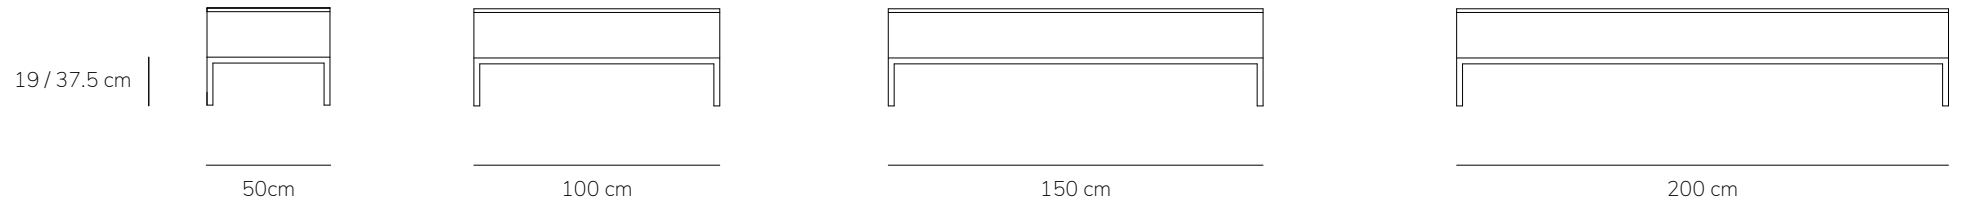

Aparadores
BAST System

dotore.

H 18.5 cm + patas + encimera

H 37 cm + patas + encimera

H 55.5 cm + patas + encimera

H 74 cm + patas + encimera

H 92.5 cm + patas + encimera

H 111 cm + patas + encimera