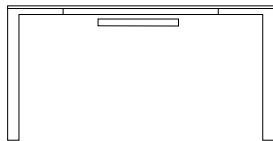

Mesas
BAST System

dotore.

H 40 cm Mesa baja

Ancho:
60 cm
75 cm
100 cm
120 cm

Largo:
60 cm / 75 cm / 100 cm / 120 cm / 150 cm
75 cm / 100 cm / 120 cm / 150 cm
100 cm / 120 cm / 150 cm
120 cm / 150 cm

H 74 cm Mesa polivalente

Ancho:
60 cm
100 cm
120 cm
150 cm

Largo:
60 cm / 100 cm / 120 cm
100 cm / 120 cm / 150 cm / 175 cm / 200 cm / 250 cm
150 cm / 175 cm / 200 cm / 250 cm
150 cm

H 74 cm Bancada trabajo

Ancho: 150 cm

Largo: 150 cm / 175 cm / 200 cm

H 74 / 118 cm Mesa conectada a contenedores / pared

Ancho: 60 cm

Largo: 100 cm / 150 cm / 200 cm / 250 cm

Ancho:
100 cm
150 cm

Largo:
100 cm / 120 cm / 150 cm / 175 cm / 200 cm / 250 cm
150 cm

Ancho: 150 cm

Largo : 150 cm / 175 cm / 200cm

H 118 cm Mesa reunión alta

Ancho: 100 cm

Largo: 100 cm / 150 cm / 200 cm

H 118 cm Mostrador

Ancho: 100 cm / 150 cm / 200 cm / 250 cm

Largo: 60 cm

dotore.