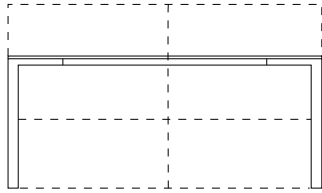

Mesas
BAST System

dotore.

H 40 cm Mesa baja

Ancho:
60 cm
75 cm
100 cm
120 cm

Largo:
60 cm / 75 cm / 100 cm / 120 cm / 150 cm
75 cm / 100 cm / 120 cm / 150 cm
100 cm / 120 cm / 150 cm
120 cm / 150 cm

H 74 cm Mesa polivalente

Ancho:
60 cm
100 cm
120 cm
150 cm

Largo:
60 cm / 100 cm / 120 cm
100 cm / 120 cm / 150 cm / 175 cm / 200 cm / 250 cm
150 cm / 175 cm / 200 cm / 250 cm
150 cm

H 74 cm Bancada trabajo

Ancho: 150 cm

Largo: 150 cm / 175 cm / 200 cm

H 74 / 118 cm Mesa conectada a contenedores / pared

Ancho: 60 cm

Largo: 100 cm / 150 cm / 200 cm / 250 cm

Ancho:
100 cm
150 cm

Largo:
100 cm / 120 cm / 150 cm / 175 cm / 200 cm / 250 cm
150 cm

Ancho: 150 cm

Largo : 150 cm / 175 cm / 200cm

H 118 cm Mesa reunión alta

Ancho: 100 cm

Largo: 100 cm / 150 cm / 200 cm

H 118 cm Mostrador

Ancho: 100 cm / 150 cm / 200 cm / 250 cm

Largo: 60 cm

dotore.