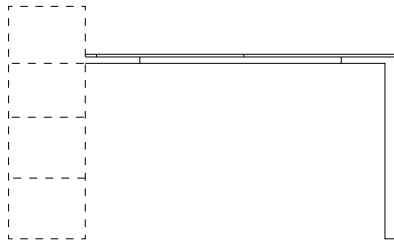

Mesas
BAST System

dotore.

H 40 cm Mesa baja

Ancho:
60 cm
75 cm
100 cm
120 cm

Largo:
60 cm / 75 cm / 100 cm / 120 cm / 150 cm
75 cm / 100 cm / 120 cm / 150 cm
100 cm / 120 cm / 150 cm
120 cm / 150 cm

H 74 cm Mesa polivalente

Ancho:
60 cm
100 cm
120 cm
150 cm

Largo:
60 cm / 100 cm / 120 cm
100 cm / 120 cm / 150 cm / 175 cm / 200 cm / 250 cm
150 cm / 175 cm / 200 cm / 250 cm
150 cm

H 74 cm Bancada trabajo

Ancho: 150 cm

Largo: 150 cm / 175 cm / 200 cm

H 74 / 118 cm Mesa conectada a contenedores / pared

Ancho: 60 cm

Largo: 100 cm / 150 cm / 200 cm / 250 cm

Ancho:
100 cm
150 cm

Largo:
100 cm / 120 cm / 150 cm / 175 cm / 200 cm / 250 cm
150 cm

Ancho: 150 cm

Largo : 150 cm / 175 cm / 200cm

H 118 cm Mesa reunión alta

Ancho: 100 cm

Largo: 100 cm / 150 cm / 200 cm

H 118 cm Mostrador

Ancho: 100 cm / 150 cm / 200 cm / 250 cm

Largo: 60 cm

dotore.