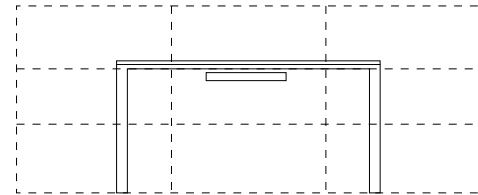

Mesas
BAST System

dotore.

H 40 cm Mesa baja

Ancho:
60 cm
75 cm
100 cm
120 cm

Largo:
60 cm / 75 cm / 100 cm / 120 cm / 150 cm
75 cm / 100 cm / 120 cm / 150 cm
100 cm / 120 cm / 150 cm
120 cm / 150 cm

H 74 cm Mesa polivalente

Ancho:
60 cm
100 cm
120 cm
150 cm

Largo:
60 cm / 100 cm / 120 cm
100 cm / 120 cm / 150 cm / 175 cm / 200 cm / 250 cm
150 cm / 175 cm / 200 cm / 250 cm
150 cm

H 74 cm Bancada trabajo

Ancho: 150 cm

Largo: 150 cm / 175 cm / 200 cm

H 74 / 118 cm Mesa conectada a contenedores / pared

Ancho: 60 cm

Largo: 100 cm / 150 cm / 200 cm / 250 cm

Ancho:
100 cm
150 cm

Largo:
100 cm / 120 cm / 150 cm / 175 cm / 200 cm / 250 cm
150 cm

Ancho: 150 cm

Largo : 150 cm / 175 cm / 200cm

H 118 cm Mesa reunión alta

Ancho: 100 cm

Largo: 100 cm / 150 cm / 200 cm

H 118 cm Mostrador

Ancho: 100 cm / 150 cm / 200 cm / 250 cm

Largo: 60 cm

dotore.