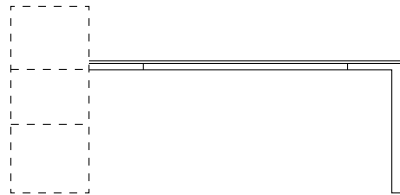

Ancho:
60 cm
100 cm
120 cm
150 cm

Largo:
60 cm / 100 cm / 120 cm
100 cm / 120 cm / 150 cm / 175 cm / 200 cm / 250 cm
150 cm / 175 cm / 200 cm / 250 cm
150 cm

H 74 cm Bancada trabajo

Ancho: 150 cm

Largo: 150 cm / 175 cm / 200 cm

H 74 / 118 cm Mesa conectada a contenedores / pared

Ancho: 60 cm

Largo: 100 cm / 150 cm / 200 cm / 250 cm

Ancho:
100 cm
150 cm

Largo:
100 cm / 120 cm / 150 cm / 175 cm / 200 cm / 250 cm
150 cm

Ancho: 150 cm

Largo : 150 cm / 175 cm / 200cm

H 118 cm Mesa reunión alta

Ancho: 100 cm

Largo: 100 cm / 150 cm / 200 cm

H 118 cm Mostrador

Ancho: 100 cm / 150 cm / 200 cm / 250 cm

Largo: 60 cm

dotore.