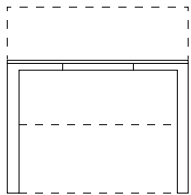

Mesas
BAST System

dotore.

H 40 cm Mesa baja

Ancho:
60 cm
75 cm
100 cm
120 cm

Largo:
60 cm / 75 cm / 100 cm / 120 cm / 150 cm
75 cm / 100 cm / 120 cm / 150 cm
100 cm / 120 cm / 150 cm
120 cm / 150 cm

H 74 cm Mesa polivalente

Ancho:
60 cm
100 cm
120 cm
150 cm

Largo:
60 cm / 100 cm / 120 cm
100 cm / 120 cm / 150 cm / 175 cm / 200 cm / 250 cm
150 cm / 175 cm / 200 cm / 250 cm
150 cm

H 74 cm Bancada trabajo

Ancho: 150 cm

Largo: 150 cm / 175 cm / 200 cm

H 74 / 118 cm Mesa conectada a contenedores / pared

Ancho: 60 cm

Largo: 100 cm / 150 cm / 200 cm / 250 cm

Ancho:
100 cm
150 cm

Largo:
100 cm / 120 cm / 150 cm / 175 cm / 200 cm / 250 cm
150 cm

Ancho: 150 cm

Largo : 150 cm / 175 cm / 200cm

H 118 cm Mesa reunión alta

Ancho: 100 cm

Largo: 100 cm / 150 cm / 200 cm

H 118 cm Mostrador

Ancho: 100 cm / 150 cm / 200 cm / 250 cm

Largo: 60 cm

dotore.