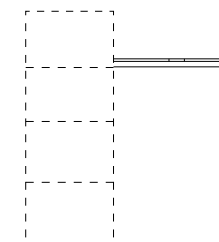

## H 40 cm Mesa baja

Ancho:  
60 cm  
75 cm  
100 cm  
120 cm

Largo:  
60 cm / 75 cm / 100 cm / 120 cm / 150 cm  
75 cm / 100 cm / 120 cm / 150 cm  
100 cm / 120 cm / 150 cm  
120 cm / 150 cm

## H 74 / 118 cm Mesa conectada a contenedores / pared

Ancho: 60 cm

Largo: 100 cm / 150 cm / 200 cm / 250 cm

Ancho:  
100 cm  
150 cm

Largo:  
100 cm / 120 cm / 150 cm / 175 cm / 200 cm / 250 cm  
150 cm

Ancho: 150 cm

## H 118 cm Mesa reunión alta

Ancho: 100 cm

Largo: 100 cm / 150 cm / 200 cm

## H 118 cm Mostrador

Ancho: 100 cm / 150 cm / 200 cm / 250 cm

Largo: 60 cm

---