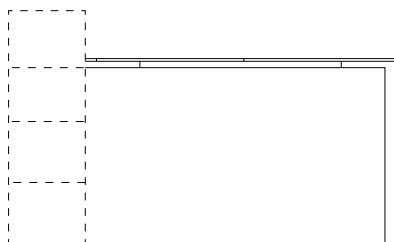

H 74 / 118 cm Mesa conectada a contenedores / pared

Ancho: 60 cm

Largo: 100 cm / 150 cm / 200 cm / 250 cm

Ancho:
100 cm
150 cm

Largo:
100 cm / 120 cm / 150 cm / 175 cm / 200 cm / 250 cm
150 cm

Ancho: 150 cm

Largo : 150 cm / 175 cm / 200cm

H 118 cm Mesa reunión alta

Ancho: 100 cm

Largo: 100 cm / 150 cm / 200 cm

H 118 cm Mostrador

Ancho: 100 cm / 150 cm / 200 cm / 250 cm

Largo: 60 cm