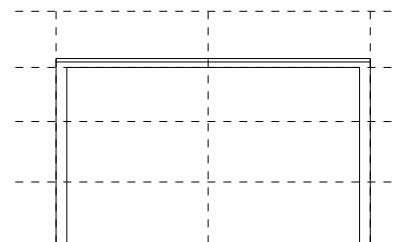

## H 40 cm Mesa baja

Ancho:  
60 cm  
75 cm  
100 cm  
120 cm

Largo:  
60 cm / 75 cm / 100 cm / 120 cm / 150 cm  
75 cm / 100 cm / 120 cm / 150 cm  
100 cm / 120 cm / 150 cm  
120 cm / 150 cm

## H 74 / 118 cm Mesa conectada a contenedores / pared

Ancho: 60 cm

Largo: 100 cm / 150 cm / 200 cm / 250 cm

Ancho:  
100 cm  
150 cm

Largo:  
100 cm / 120 cm / 150 cm / 175 cm / 200 cm / 250 cm  
150 cm

Ancho: 150 cm

## H 118 cm Mesa reunión alta

Ancho: 100 cm

Largo: 100 cm / 150 cm / 200 cm

## H 118 cm Mostrador

Ancho: 100 cm / 150 cm / 200 cm / 250 cm

Largo: 60 cm

---