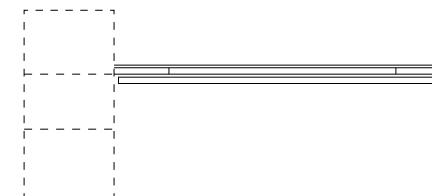

## H 40 cm Mesa baja

Ancho:  
60 cm  
75 cm  
100 cm  
120 cm

Largo:  
60 cm / 75 cm / 100 cm / 120 cm / 150 cm  
75 cm / 100 cm / 120 cm / 150 cm  
100 cm / 120 cm / 150 cm  
120 cm / 150 cm

## H 74 / 118 cm Mesa conectada a contenedores / pared

Ancho: 60 cm

Largo: 100 cm / 150 cm / 200 cm / 250 cm

Ancho:  
100 cm  
150 cm

Largo:  
100 cm / 120 cm / 150 cm / 175 cm / 200 cm / 250 cm  
150 cm

Ancho: 150 cm

Largo : 150 cm / 175 cm / 200cm

## H 118 cm Mostrador

Ancho: 100 cm / 150 cm / 200 cm / 250 cm

Largo: 60 cm

---